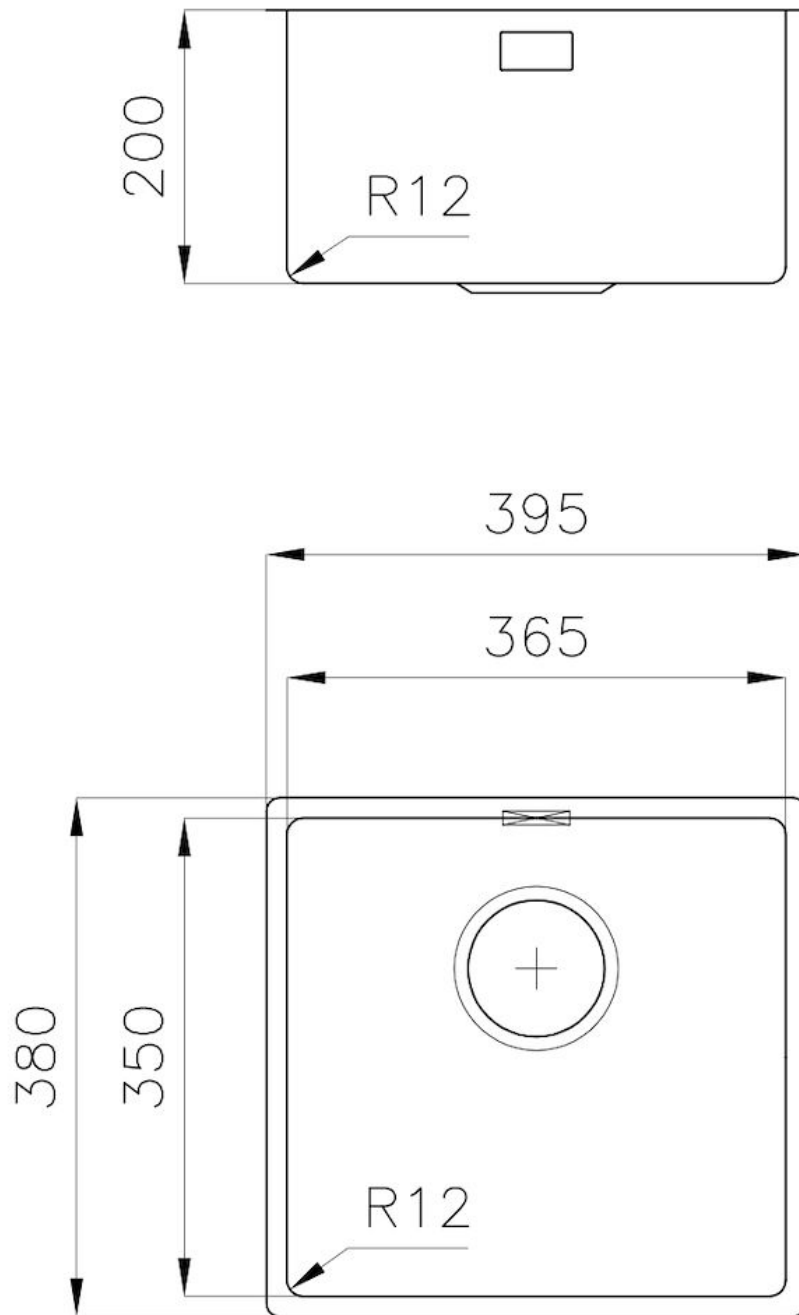

DETALLES

Borde Instalación Bajo la encimera

Material Acero inoxidable AISI 304

Texture Foster cepillado

Base 45 cm

Dimensiones 395x380 mm

Dotaciones estándar Soportes de fijación, junta, desagüe, rebosadero y sifón, Caja de embalaje

Orificios Monomando Ningún orificio de serie

Hueco de encastre Ver hoja de datos técnicos

Escurreidor No

Anchura 39.5 cm

Medida de la cubeta 365x350mm

Número de cubetas 1 cubeta

Desagüe Desagüe 3.5 "

DIBUJOS TÉCNICOS

Cut out size – Dimensioni per foratura top

ACCESORIOS OPCIONALES

Rejilla portaplatos inox
8100 305

Tabla de corte de madera Iroko
8643 117

MARIDAJE RECOMENDADO

Monomando Drop
8523 000

Monomando NYC
8486 000