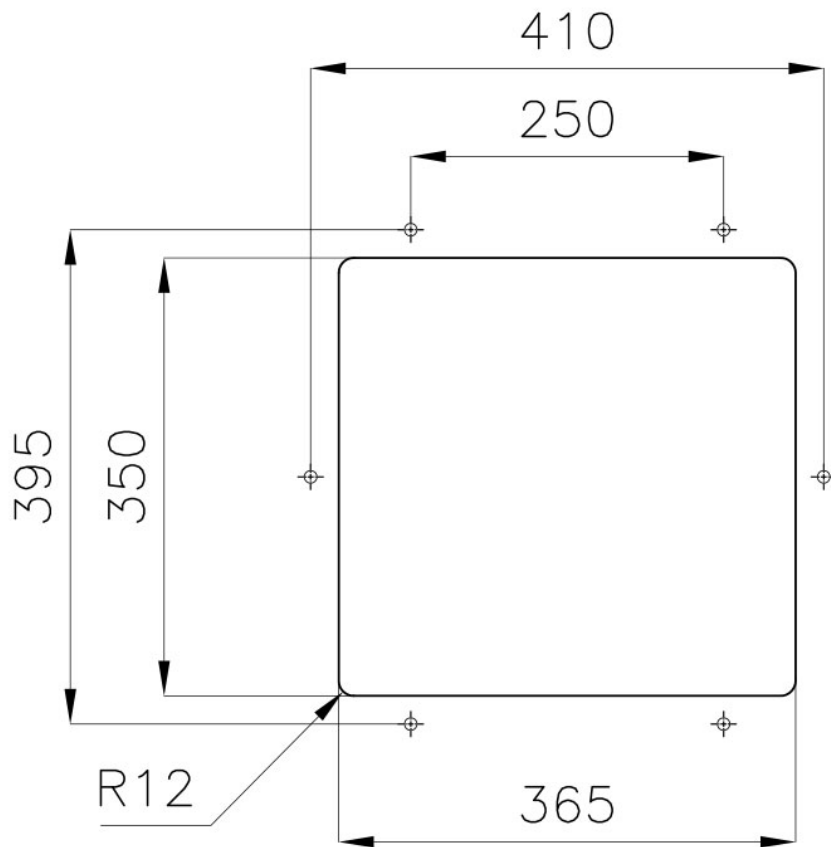

DETALLES

Borde Instalación Bajo la encimera

Material Acero inoxidable AISI 304

Texture Foster cepillado

Base 45 cm

Dimensiones 395x380 mm

Dotaciones estándar Soportes de fijación, junta, desagüe, rebosadero y sifón, Caja de embalaje

Orificios Monomando Ningún orificio de serie

Hueco de encastre Ver hoja de datos técnicos

Escurreidor No

Anchura 39.5 cm

Medida de la cubeta 365x350mm

Número de cubetas 1 cubeta

Desagüe Desagüe 3.5 "

DIBUJOS TÉCNICOS

Cut out size – Dimensioni per foratura top

ACCESORIOS OPCIONALES

Rejilla portaplatos inox
8100 305

Tabla de corte de madera Iroko
8643 117

MARIDAJE RECOMENDADO

Monomando Drop
8523 000

Monomando NYC
8486 000